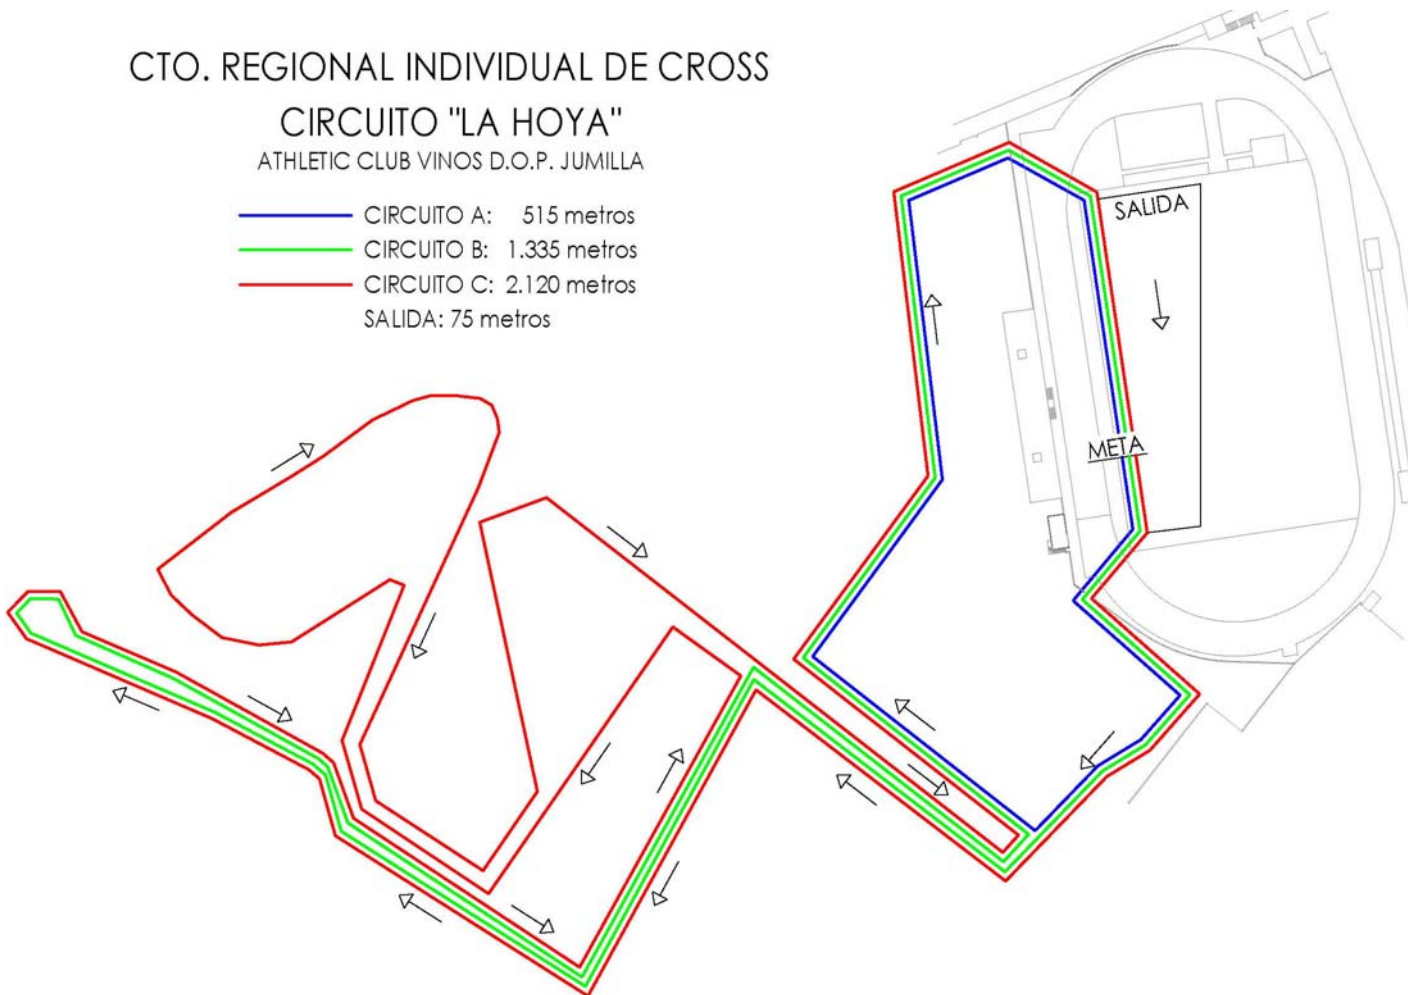

CTO. REGIONAL INDIVIDUAL DE CROSS

CIRCUITO "LA HOYA"

ATHLETIC CLUB VINOS D.O.P. JUMILLA

- CIRCUITO A: 515 metros
- CIRCUITO B: 1.335 metros
- CIRCUITO C: 2.120 metros
- SALIDA: 75 metros

En secretaria estaran los resultados y la megafonia